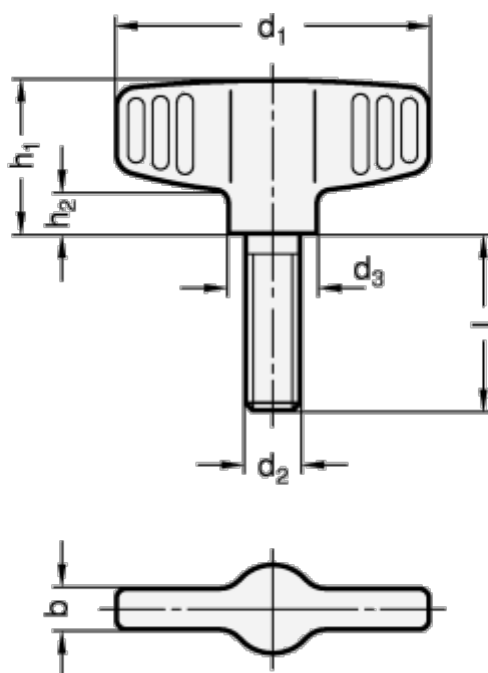

Varenummer: 201385111  
Beskrivelse: E+G Vingskrue GN 835-46-M8-20-MT  
Rustfast

## Mål

$b = 6$   
 $d_1 = 46$   
 $d_2 = M8$   
 $d_3 = 13$   
 $h_1 = 23$   
 $h_2 = 6.0$   
 $l = 20$